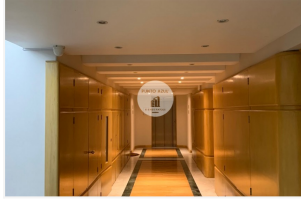

Información principal de la propiedad

Propiedad: Espectacular Departamento en Sierra Candela!

Codigo: PA-55R

Precio: $38,000.00

Ubicación: Miguel Hidalgo, Ciudad de México

Dirección: SIERRA CANDELA, Lomas de Chapultepec, Miguel Hidalgo

Características

Tipo de Operación: renta

Tipo de propiedad: Departamento

Superficie: 248m²

Construcción: 248 m²

Recamaras: 3

Baños: 3

Niveles: 1

Antigüedad: 20

Estacionamientos: 3

Disponible: no

Descripción

UBICACIÓN:

HERMOSO E ILUMINADO DEPARTAMENTO EXTERIOR EN LAS LOMAS DE CHAPULTEPEC!!
A UNA CUADRA DE PALMAS DONDE SE ENCUENTRAN TODOS LOS RESTAURANTES DE MODA!!

DISTRIBUCIÓN:

ELEVADOR DIRECTO AL PISO
MUY AMPLIA SALA CON CHIMENEA
COMEDOR
MEDIO BAÑO DE VISITAS
COCINA CON DESAYUNADOR
SALA DE TV
RECÁMARA PRINCIPAL CON VESTIDOR Y BAÑO
RECÁMARA SECUNDARIA CON CLÓSET Y BAÑO
RECÁMARA SECUNDARIA CON VESTIDOR Y BAÑO
TRES CAJONES DE ESTACIONAMIENTO TECHADOS
CUARTO DE SERVICIO CON CLÓSET Y BAÑO
ÁREA DE LAVADO Y SECADO
SEGURIDAD 24 HORAS
SALÓN SOCIAL PARA EVENTOS
GYM

REQUISITOS DE ARRENDAMIENTO:

1 MES DE RENTA
1 MESES DE DEPÓSITO
1 PÓLIZA JURÍDICA DE $13,000 (PAGAN MITAD ARRENDADOR Y ARRENDATARIO)
INVESTIGACIÓN
INGRESOS NETOS MENSUALES DE POR LO MENOS $135,000 COMPROBABLES.