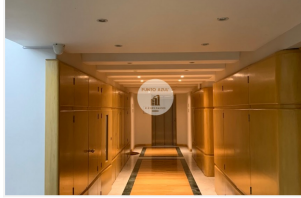

Información principal de la propiedad

Propiedad: Espectacular Departamento en Sierra Candela!

Precio: $38,000.00

Dirección: SIERRA CANDELA, Lomas de Chapultepec, Miguel Hidalgo

Código: PA-55R

Ubicación: Miguel Hidalgo, Ciudad de México

Características

Tipo de Operación: renta

Superficie: 248m²

Recamaras: 3

Niveles: 1

Estacionamientos: 3

Tipo de propiedad: Departamento

Construcción: 248 m²

Baños: 3

Antigüedad: 20

Disponible: no

Descripción

UBICACIÓN:

HERMOSO E ILUMINADO DEPARTAMENTO EXTERIOR EN LAS LOMAS DE CHAPULTEPEC!!
A UNA CUADRA DE PALMAS DONDE SE ENCUENTRAN TODOS LOS RESTAURANTES DE MODA!!

DISTRIBUCIÓN:

ELEVADOR DIRECTO AL PISO
MUY AMPLIA SALA CON CHIMENEA
COMEDOR
MEDIO BAÑO DE VISITAS
COCINA CON DESAYUNADOR
SALA DE TV
RECÁMARA PRINCIPAL CON VESTIDOR Y BAÑO
RECÁMARA SECUNDARIA CON CLÓSET Y BAÑO
RECÁMARA SECUNDARIA CON VESTIDOR Y BAÑO
TRES CAJONES DE ESTACIONAMIENTO TECHADOS
CUARTO DE SERVICIO CON CLÓSET Y BAÑO
ÁREA DE LAVADO Y SECADO
SEGURIDAD 24 HORAS
SALÓN SOCIAL PARA EVENTOS
GYM

REQUISITOS DE ARRENDAMIENTO:

1 MES DE RENTA
1 MESES DE DEPÓSITO
1 PÓLIZA JURÍDICA DE $13,000 (PAGAN MITAD ARRENDADOR Y ARRENDATARIO)