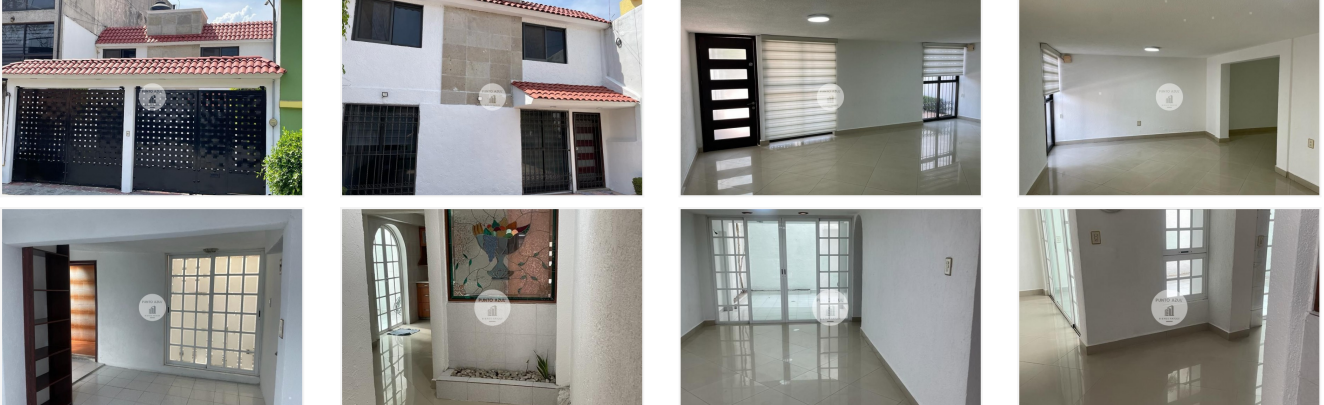

Información principal de la propiedad

Propiedad: Casa en Valle Dorado, Tlalnepantla de Baz
Precio: \$4,650,000.00
Dirección: Valle Dorado, Tlalnepantla de Baz

Código: PA-213
Ubicación: Tlalnepantla de Baz, Estado de México

Características

Tipo de Operación: venta

Tipo de propiedad: Casa

Superficie: 140m²

Construcción: 195 m²

Recamaras: 3

Baños: 2

Niveles: 2

Antigüedad: 20

Estacionamientos: 2

Disponible: si

Descripción

CARACTERÍSTICAS GENERALES:

TERRENO: 140M2 APROX.
CONSTRUCCIÓN: 195M2 APROX.
EDAD: 20 AÑOS APROX.
ESTACIONAMIENTOS: 2
BODEGA: NO
CUARTO DE SERVICIO: NO
ÁREA DE LAVADO: SI

DESCRIPCIÓN:

SALA, COMEDOR, COCINA INTEGRAL CON ALACENA.
MEDIO BAÑO DE VISITAS.
3 RECÁMARAS CON CLÓSET, LA PRINCIPAL CON VESTIDOR Y BAÑO COMPLETO.
UN BAÑO COMPLETO EN PASILLO QUE COMPARTEN LAS RECÁMARAS.
1 ESTUDIO.
PATIO INTERIOR.